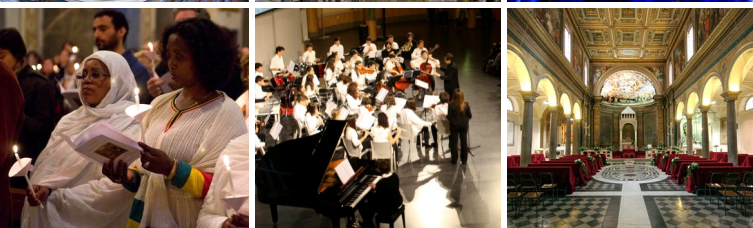

23 DICEMBRE Martedì, h. 12,15 → Isola Tiberina
Ospedale Fatebenefratelli, Sala Assunta
LE PIÙ BELLE MUSICHE DA FILM
La vita è bella, Mission, Il Signore degli Anelli, Amelie...
Coro & Orchestra Giovanile CSA
Gabriele Benigni direttore

24 DICEMBRE Mercoledì, h. 23,15 → Piazza del Popolo
Basilica di Santa Maria del Popolo
VIAGGIO NELLA NOTTE DI LUCE
Rome Youth Choir & Pueri Cantores CSA
Annalisa Pellegrini direttore